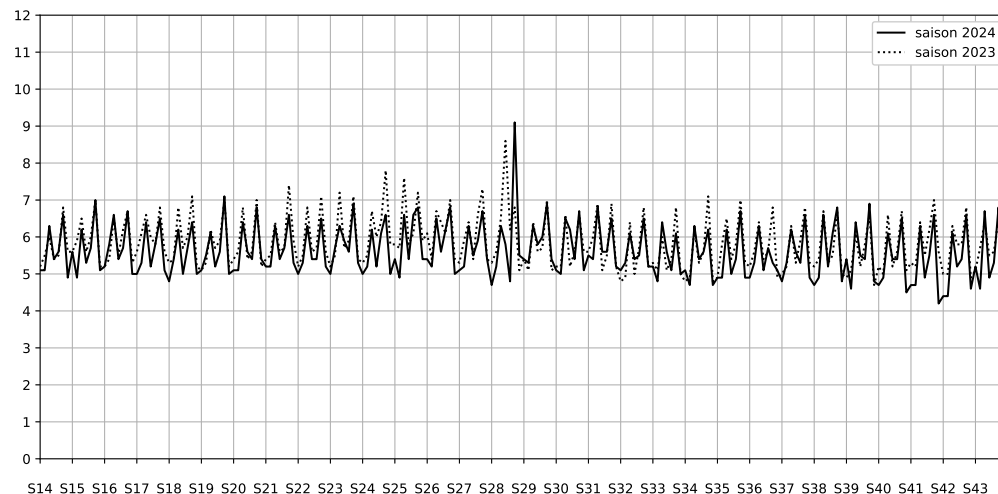

Légende

Indice Harmonica

Niveau sonore LAeq en dB(A)

1 quai de l'oise

Indice Harmonica Nuit [22h-06h]
Comparaison avec saison précédente à jour équivalent

	22h-00h	00h-02h	02h-04h	04h-06h	Total nuit (22h-06h)
Nuit du lundi 28/10/2024 au mardi 29/10/2024	5,1 53,8 dB(A)	4,1 49,1 dB(A)	3,1 44,1 dB(A)	3,4 45,8 dB(A)	3,9 49,8 dB(A)
Nuit du mardi 29/10/2024 au mercredi 30/10/2024	5,8 57,6 dB(A)	4,8 52,4 dB(A)	4,0 49,1 dB(A)	3,2 44,8 dB(A)	4,4 53,4 dB(A)
Nuit du mercredi 30/10/2024 au jeudi 31/10/2024	5,6 56,8 dB(A)	4,3 50,6 dB(A)	4,8 54,1 dB(A)	3,4 45,6 dB(A)	4,5 53,4 dB(A)
Nuit du jeudi 31/10/2024 au vendredi 01/11/2024	6,5 61,6 dB(A)	6,0 59,1 dB(A)	4,6 52,9 dB(A)	3,9 47,6 dB(A)	5,2 58,0 dB(A)
Nuit du vendredi 01/11/2024 au samedi 02/11/2024	6,0 59,2 dB(A)	6,0 58,8 dB(A)	4,6 51,5 dB(A)	3,6 46,5 dB(A)	5,1 56,5 dB(A)
Nuit du samedi 02/11/2024 au dimanche 03/11/2024	5,8 58,2 dB(A)	5,5 56,3 dB(A)	4,6 51,9 dB(A)	4,0 48,5 dB(A)	5,0 55,1 dB(A)
Nuit du dimanche 03/11/2024 au lundi 04/11/2024	4,4 50,5 dB(A)	3,7 47,6 dB(A)	3,0 43,7 dB(A)	3,6 46,4 dB(A)	3,7 47,7 dB(A)