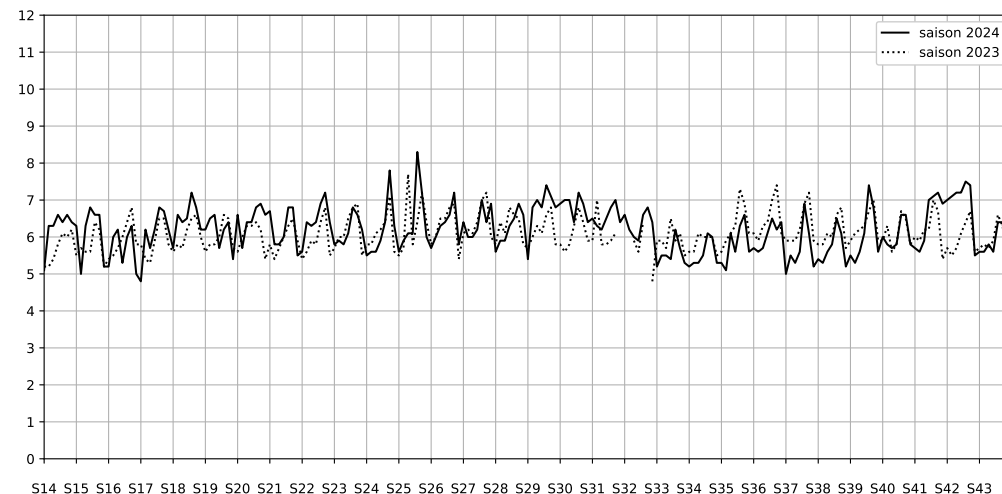

Légende

Indice Harmonica

Niveau sonore LAeq en dB(A)

Place Stalingrad

Indice Harmonica Nuit [22h-06h]
Comparaison avec saison précédente à jour équivalent

	22h-00h	00h-02h	02h-04h	04h-06h	Total nuit (22h-06h)
Nuit du lundi 28/10/2024 au mardi 29/10/2024	5,2 54,9 dB(A)	4,2 49,7 dB(A)	3,1 44,7 dB(A)	3,3 45,8 dB(A)	4,0 50,7 dB(A)
Nuit du mardi 29/10/2024 au mercredi 30/10/2024	6,2 59,9 dB(A)	5,2 56,1 dB(A)	3,4 46,0 dB(A)	3,7 47,5 dB(A)	4,6 55,7 dB(A)
Nuit du mercredi 30/10/2024 au jeudi 31/10/2024	5,7 57,8 dB(A)	4,7 53,2 dB(A)	3,6 47,1 dB(A)	3,4 46,2 dB(A)	4,4 53,6 dB(A)
Nuit du jeudi 31/10/2024 au vendredi 01/11/2024	8,0 69,1 dB(A)	8,2 70,3 dB(A)	5,2 55,7 dB(A)	4,0 48,6 dB(A)	6,4 66,8 dB(A)
Nuit du vendredi 01/11/2024 au samedi 02/11/2024	5,8 58,0 dB(A)	5,3 56,4 dB(A)	3,8 48,3 dB(A)	3,6 47,2 dB(A)	4,6 54,8 dB(A)
Nuit du samedi 02/11/2024 au dimanche 03/11/2024	6,5 61,5 dB(A)	6,2 59,2 dB(A)	4,8 52,5 dB(A)	4,1 49,2 dB(A)	5,4 58,0 dB(A)
Nuit du dimanche 03/11/2024 au lundi 04/11/2024	4,9 53,2 dB(A)	3,8 48,4 dB(A)	3,2 45,5 dB(A)	3,6 47,0 dB(A)	3,9 49,6 dB(A)