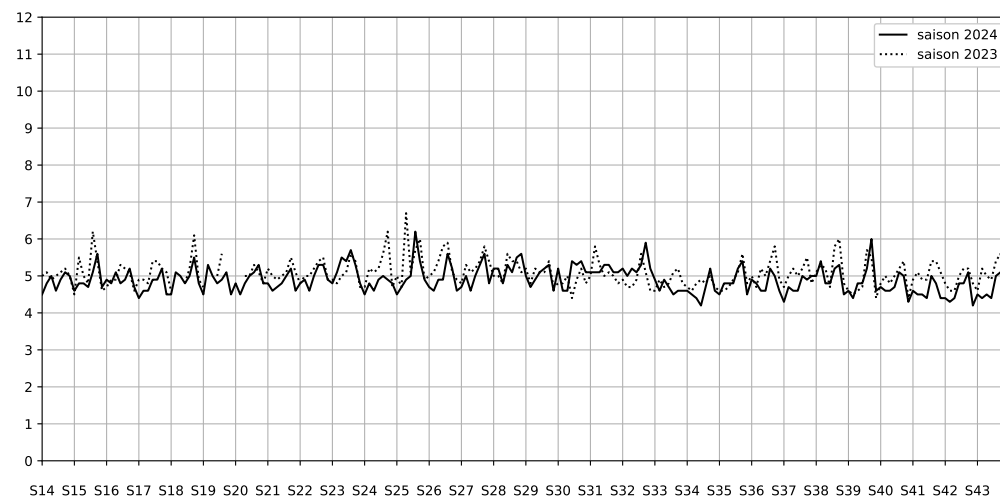

Indice Harmonica Nuit [22h-06h]
Comparaison avec saison précédente à jour équivalent