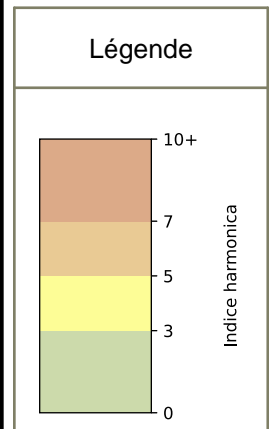

SYNTHÈSE DES SITES SUR LA SEMAINE
Par Indice Harmonica nocturne [22h-06h] décroissant

	Nuit du lundi 28/10/2024 au mardi 29/10/2024	Nuit du mardi 29/10/2024 au mercredi 30/10/2024	Nuit du mercredi 30/10/2024 au jeudi 31/10/2024	Nuit du jeudi 31/10/2024 au vendredi 01/11/2024	Nuit du vendredi 01/11/2024 au samedi 02/11/2024	Nuit du samedi 02/11/2024 au dimanche 03/11/2024	Nuit du dimanche 03/11/2024 au lundi 04/11/2024
1	STALINGRAD (5,7)	STALINGRAD (5,7)	STALINGRAD (6,5)	QUAI DE LA LOIRE (6,4)	STALINGRAD (6,4)	1 QUAI DE L'OISE (6,3)	STALINGRAD (5,3)
2	17 QUAI DE L'OISE (5,0)	51 QUAI DE LA SEINE (5,2)	1 QUAI DE L'OISE (6,2)	STALINGRAD (6,3)	51 QUAI DE LA SEINE (6,1)	STALINGRAD (6,1)	51 QUAI DE LA SEINE (5,0)
3	51 QUAI DE LA SEINE (4,7)	17 QUAI DE L'OISE (5,2)	17 QUAI DE L'OISE (5,3)	51 QUAI DE LA SEINE (6,3)	17 QUAI DE L'OISE (5,3)	51 QUAI DE LA SEINE (5,5)	17 QUAI DE L'OISE (4,8)
4	1 QUAI DE L'OISE (4,4)	1 QUAI DE L'OISE (4,8)	51 QUAI DE LA SEINE (5,2)	1 QUAI DE L'OISE (5,8)	67 QUAI DE LA SEINE (5,1)	QUAI DE LA LOIRE (5,4)	31 QUAI DE L'OISE (4,7)
5	31 QUAI DE L'OISE (4,3)	QUAI DE LA LOIRE (4,6)	31 QUAI DE L'OISE (4,5)	17 QUAI DE L'OISE (5,8)	1 QUAI DE L'OISE (4,7)	17 QUAI DE L'OISE (5,4)	1 QUAI DE L'OISE (4,3)
6	QUAI DE LA LOIRE (4,0)	67 QUAI DE LA SEINE (4,4)	67 QUAI DE LA SEINE (4,5)	31 QUAI DE L'OISE (5,4)	QUAI DE LA LOIRE (4,6)	67 QUAI DE LA SEINE (5,0)	QUAI DE LA LOIRE (3,9)
7	67 QUAI DE LA SEINE (3,9)	31 QUAI DE L'OISE (4,2)	QUAI DE LA LOIRE (4,4)	67 QUAI DE LA SEINE (5,2)	31 QUAI DE L'OISE (4,6)	31 QUAI DE L'OISE (4,8)	67 QUAI DE LA SEINE (3,7)