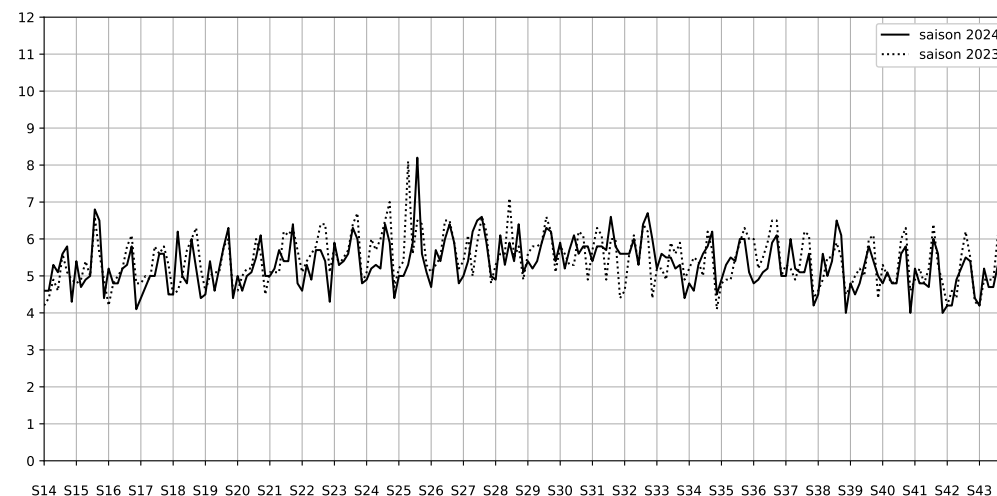

Indice Harmonica Nuit [22h-06h]
Comparaison avec saison précédente à jour équivalent