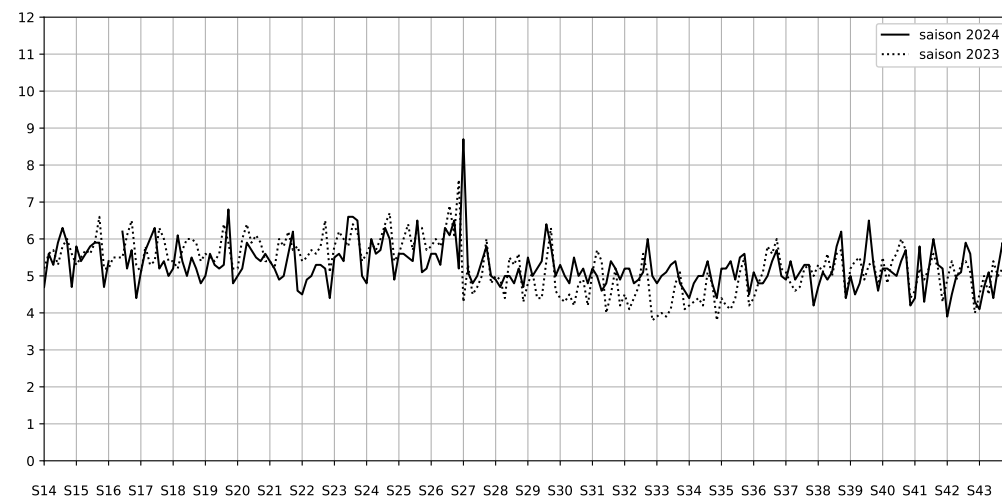

Légende

Indice Harmonica

Niveau sonore LAeq en dB(A)

51 quai de Seine - 75019 Paris

Indice Harmonica Nuit [22h-06h]
Comparaison avec saison précédente à jour équivalent

	22h-00h	00h-02h	02h-04h	04h-06h	Total nuit (22h-06h)
Nuit du lundi 28/10/2024 au mardi 29/10/2024	5,8 56,3 dB(A)	4,8 51,4 dB(A)	4,5 50,0 dB(A)	4,8 51,2 dB(A)	5,0 53,0 dB(A)
Nuit du mardi 29/10/2024 au mercredi 30/10/2024	7,0 64,5 dB(A)	4,9 52,5 dB(A)	4,2 48,7 dB(A)	4,7 50,6 dB(A)	5,2 59,0 dB(A)
Nuit du mercredi 30/10/2024 au jeudi 31/10/2024	5,9 57,0 dB(A)	5,8 56,3 dB(A)	4,4 49,6 dB(A)	5,1 52,6 dB(A)	5,3 54,8 dB(A)
Nuit du jeudi 31/10/2024 au vendredi 01/11/2024	6,4 59,3 dB(A)	6,0 57,6 dB(A)	5,6 55,5 dB(A)	5,3 53,4 dB(A)	5,8 57,0 dB(A)
Nuit du vendredi 01/11/2024 au samedi 02/11/2024	5,9 57,0 dB(A)	5,6 55,3 dB(A)	5,4 53,5 dB(A)	4,3 49,1 dB(A)	5,3 54,6 dB(A)
Nuit du samedi 02/11/2024 au dimanche 03/11/2024	5,8 56,7 dB(A)	5,4 55,3 dB(A)	5,6 55,1 dB(A)	4,9 52,0 dB(A)	5,4 55,1 dB(A)
Nuit du dimanche 03/11/2024 au lundi 04/11/2024	5,8 56,3 dB(A)	5,1 52,9 dB(A)	4,0 48,0 dB(A)	4,2 49,4 dB(A)	4,8 52,9 dB(A)