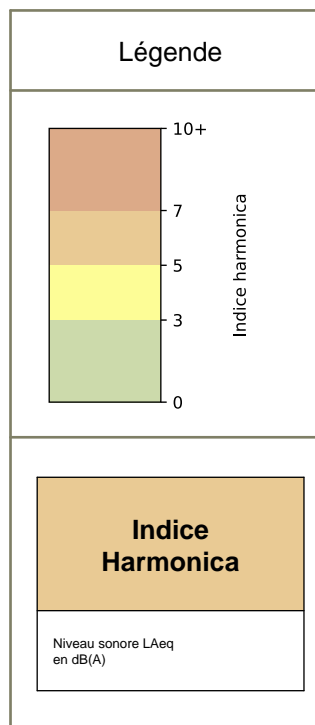

22h-00h	00h-02h	02h-04h	04h-06h	Total nuit (22h-06h)
Nuit du lundi 28/10/2024 au mardi 29/10/2024	5,6	4,1	3,6	3,9	4,3
	54,5 dB(A)	47,7 dB(A)	45,5 dB(A)	46,8 dB(A)	50,3 dB(A)
Nuit du mardi 29/10/2024 au mercredi 30/10/2024	4,9	4,4	3,6	4,0	4,2
	52,7 dB(A)	49,5 dB(A)	45,6 dB(A)	48,4 dB(A)	49,8 dB(A)
Nuit du mercredi 30/10/2024 au jeudi 31/10/2024	5,7	5,1	3,4	3,9	4,5
	57,2 dB(A)	53,1 dB(A)	45,6 dB(A)	48,2 dB(A)	53,2 dB(A)
Nuit du jeudi 31/10/2024 au vendredi 01/11/2024	5,6	6,0	5,3	4,6	5,4
	55,4 dB(A)	57,8 dB(A)	56,3 dB(A)	50,6 dB(A)	55,7 dB(A)
Nuit du vendredi 01/11/2024 au samedi 02/11/2024	5,2	4,9	4,4	4,0	4,6
	54,4 dB(A)	52,8 dB(A)	50,5 dB(A)	48,7 dB(A)	52,1 dB(A)
Nuit du samedi 02/11/2024 au dimanche 03/11/2024	5,2	5,0	4,9	4,2	4,8
	54,6 dB(A)	53,6 dB(A)	52,7 dB(A)	49,5 dB(A)	52,9 dB(A)
Nuit du dimanche 03/11/2024 au lundi 04/11/2024	6,6	4,8	3,5	4,0	4,7
	63,9 dB(A)	53,3 dB(A)	46,4 dB(A)	48,7 dB(A)	58,5 dB(A)

Quai de l'Oise / Place Paul Delouvrier - 75019 Paris