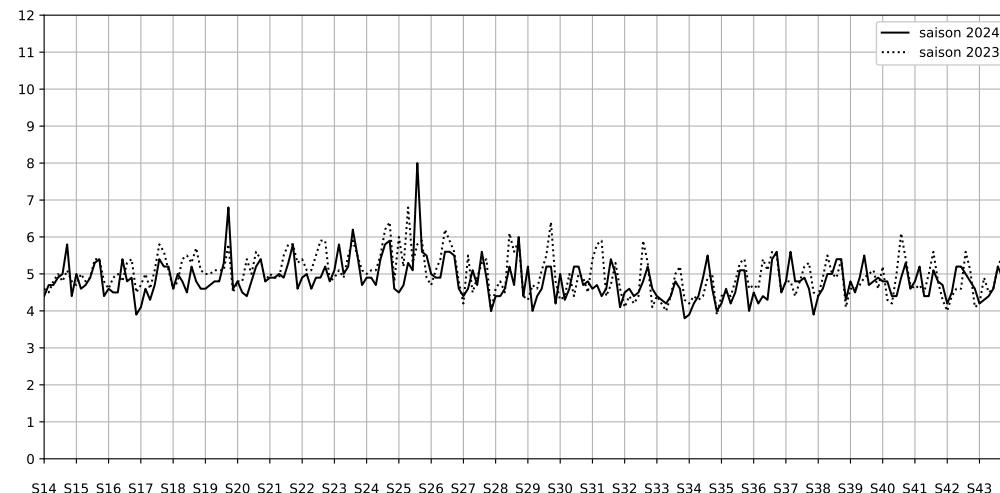

Indice Harmonica Nuit [22h-06h]
Comparaison avec saison précédente à jour équivalent