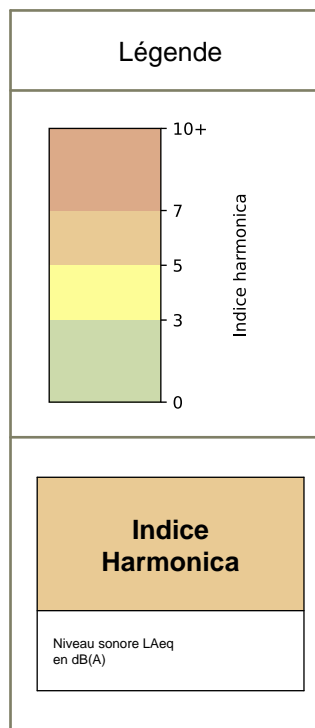

Légende

Indice Harmonica

Niveau sonore LAeq en dB(A)

Place Stalingrad

Indice Harmonica Nuit [22h-06h]
Comparaison avec saison précédente à jour équivalent

	22h-00h	00h-02h	02h-04h	04h-06h	Total nuit (22h-06h)
Nuit du lundi 28/10/2024 au mardi 29/10/2024	5,2 54,9 dB(A)	4,2 49,7 dB(A)	3,1 44,7 dB(A)	3,3 45,8 dB(A)	4,0 50,7 dB(A)
Nuit du mardi 29/10/2024 au mercredi 30/10/2024	6,2 59,9 dB(A)	5,2 56,1 dB(A)	3,4 46,0 dB(A)	3,7 47,5 dB(A)	4,6 55,7 dB(A)
Nuit du mercredi 30/10/2024 au jeudi 31/10/2024	5,7 57,8 dB(A)	4,7 53,2 dB(A)	3,6 47,1 dB(A)	3,4 46,2 dB(A)	4,4 53,6 dB(A)
Nuit du jeudi 31/10/2024 au vendredi 01/11/2024	8,0 69,1 dB(A)	8,2 70,3 dB(A)	5,2 55,7 dB(A)	4,0 48,6 dB(A)	6,4 66,8 dB(A)
Nuit du vendredi 01/11/2024 au samedi 02/11/2024	5,8 58,0 dB(A)	5,3 56,4 dB(A)	3,8 48,3 dB(A)	3,6 47,2 dB(A)	4,6 54,8 dB(A)
Nuit du samedi 02/11/2024 au dimanche 03/11/2024	6,5 61,5 dB(A)	6,2 59,2 dB(A)	4,8 52,5 dB(A)	4,1 49,2 dB(A)	5,4 58,0 dB(A)
Nuit du dimanche 03/11/2024 au lundi 04/11/2024	4,9 53,2 dB(A)	3,8 48,4 dB(A)	3,2 45,5 dB(A)	3,6 47,0 dB(A)	3,9 49,6 dB(A)