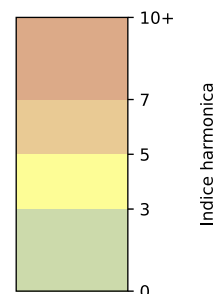

22h-00h	00h-02h	02h-04h	04h-06h	Total nuit (22h-06h)
Nuit du lundi 28/10/2024 au mardi 29/10/2024	5,4 55,1 dB(A)	4,2 49,3 dB(A)	3,6 46,9 dB(A)	4,4 50,0 dB(A)	4,4 51,4 dB(A)
Nuit du mardi 29/10/2024 au mercredi 30/10/2024	6,6 60,5 dB(A)	4,8 52,1 dB(A)	3,6 46,6 dB(A)	4,2 48,6 dB(A)	4,8 55,5 dB(A)
Nuit du mercredi 30/10/2024 au jeudi 31/10/2024	5,6 55,5 dB(A)	4,6 51,4 dB(A)	6,9 61,6 dB(A)	7,6 65,3 dB(A)	6,2 61,3 dB(A)
Nuit du jeudi 31/10/2024 au vendredi 01/11/2024	6,0 58,1 dB(A)	6,4 60,1 dB(A)	5,4 54,1 dB(A)	5,2 53,4 dB(A)	5,8 57,3 dB(A)
Nuit du vendredi 01/11/2024 au samedi 02/11/2024	5,6 56,2 dB(A)	5,2 54,2 dB(A)	4,2 49,6 dB(A)	3,9 48,0 dB(A)	4,7 53,2 dB(A)
Nuit du samedi 02/11/2024 au dimanche 03/11/2024	5,5 55,6 dB(A)	5,6 55,9 dB(A)	6,4 59,2 dB(A)	7,8 67,0 dB(A)	6,3 62,2 dB(A)
Nuit du dimanche 03/11/2024 au lundi 04/11/2024	5,3 54,3 dB(A)	4,4 50,1 dB(A)	3,8 47,1 dB(A)	3,6 46,4 dB(A)	4,3 50,7 dB(A)

Légende