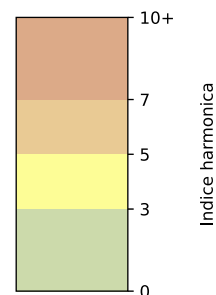

22h-00h	00h-02h	02h-04h	04h-06h	Total nuit (22h-06h)
Nuit du lundi 28/10/2024 au mardi 29/10/2024	5,2	5,1	3,6	4,8	4,7
	54,5 dB(A)	53,1 dB(A)	46,4 dB(A)	51,9 dB(A)	52,3 dB(A)
Nuit du mardi 29/10/2024 au mercredi 30/10/2024	6,0	6,4	5,2	3,2	5,2
	59,0 dB(A)	60,5 dB(A)	59,4 dB(A)	45,2 dB(A)	58,5 dB(A)
Nuit du mercredi 30/10/2024 au jeudi 31/10/2024	6,8	5,3	4,5	4,4	5,2
	62,8 dB(A)	54,8 dB(A)	50,5 dB(A)	50,2 dB(A)	57,8 dB(A)
Nuit du jeudi 31/10/2024 au vendredi 01/11/2024	7,9	7,6	5,1	4,5	6,3
	68,2 dB(A)	66,4 dB(A)	55,1 dB(A)	50,7 dB(A)	64,5 dB(A)
Nuit du vendredi 01/11/2024 au samedi 02/11/2024	7,4	7,2	5,5	4,3	6,1
	66,1 dB(A)	64,5 dB(A)	59,8 dB(A)	49,8 dB(A)	63,0 dB(A)
Nuit du samedi 02/11/2024 au dimanche 03/11/2024	6,6	5,9	5,0	4,6	5,5
	61,8 dB(A)	58,1 dB(A)	53,2 dB(A)	51,7 dB(A)	58,0 dB(A)
Nuit du dimanche 03/11/2024 au lundi 04/11/2024	5,2	5,2	5,4	4,2	5,0
	54,6 dB(A)	55,0 dB(A)	54,6 dB(A)	50,8 dB(A)	54,0 dB(A)

Légende