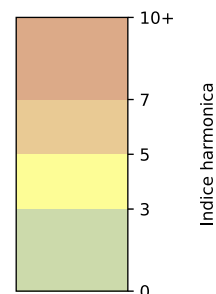

22h-00h	00h-02h	02h-04h	04h-06h	Total nuit (22h-06h)
Nuit du lundi 28/10/2024 au mardi 29/10/2024	5,8 56,3 dB(A)	4,8 51,4 dB(A)	4,5 50,0 dB(A)	4,8 51,2 dB(A)	5,0 53,0 dB(A)
Nuit du mardi 29/10/2024 au mercredi 30/10/2024	7,0 64,5 dB(A)	4,9 52,5 dB(A)	4,2 48,7 dB(A)	4,7 50,6 dB(A)	5,2 59,0 dB(A)
Nuit du mercredi 30/10/2024 au jeudi 31/10/2024	5,9 57,0 dB(A)	5,8 56,3 dB(A)	4,4 49,6 dB(A)	5,1 52,6 dB(A)	5,3 54,8 dB(A)
Nuit du jeudi 31/10/2024 au vendredi 01/11/2024	6,4 59,3 dB(A)	6,0 57,6 dB(A)	5,6 55,5 dB(A)	5,3 53,4 dB(A)	5,8 57,0 dB(A)
Nuit du vendredi 01/11/2024 au samedi 02/11/2024	5,9 57,0 dB(A)	5,6 55,3 dB(A)	5,4 53,5 dB(A)	4,3 49,1 dB(A)	5,3 54,6 dB(A)
Nuit du samedi 02/11/2024 au dimanche 03/11/2024	5,8 56,7 dB(A)	5,4 55,3 dB(A)	5,6 55,1 dB(A)	4,9 52,0 dB(A)	5,4 55,1 dB(A)
Nuit du dimanche 03/11/2024 au lundi 04/11/2024	5,8 56,3 dB(A)	5,1 52,9 dB(A)	4,0 48,0 dB(A)	4,2 49,4 dB(A)	4,8 52,9 dB(A)

Légende