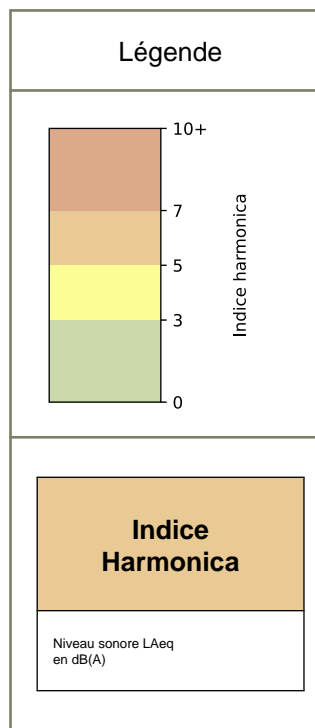

Légende

Indice Harmonica

Niveau sonore LAeq en dB(A)

1 quai de l'oise

Indice Harmonica Nuit [22h-06h]
Comparaison avec saison précédente à jour équivalent

	22h-00h	00h-02h	02h-04h	04h-06h	Total nuit (22h-06h)
Nuit du lundi 28/10/2024 au mardi 29/10/2024	5,1 53,8 dB(A)	4,1 49,1 dB(A)	3,1 44,1 dB(A)	3,4 45,8 dB(A)	3,9 49,8 dB(A)
Nuit du mardi 29/10/2024 au mercredi 30/10/2024	5,8 57,6 dB(A)	4,8 52,4 dB(A)	4,0 49,1 dB(A)	3,2 44,8 dB(A)	4,4 53,4 dB(A)
Nuit du mercredi 30/10/2024 au jeudi 31/10/2024	5,6 56,8 dB(A)	4,3 50,6 dB(A)	4,8 54,1 dB(A)	3,4 45,6 dB(A)	4,5 53,4 dB(A)
Nuit du jeudi 31/10/2024 au vendredi 01/11/2024	6,5 61,6 dB(A)	6,0 59,1 dB(A)	4,6 52,9 dB(A)	3,9 47,6 dB(A)	5,2 58,0 dB(A)
Nuit du vendredi 01/11/2024 au samedi 02/11/2024	6,0 59,2 dB(A)	6,0 58,8 dB(A)	4,6 51,5 dB(A)	3,6 46,5 dB(A)	5,1 56,5 dB(A)
Nuit du samedi 02/11/2024 au dimanche 03/11/2024	5,8 58,2 dB(A)	5,5 56,3 dB(A)	4,6 51,9 dB(A)	4,0 48,5 dB(A)	5,0 55,1 dB(A)
Nuit du dimanche 03/11/2024 au lundi 04/11/2024	4,4 50,5 dB(A)	3,7 47,6 dB(A)	3,0 43,7 dB(A)	3,6 46,4 dB(A)	3,7 47,7 dB(A)